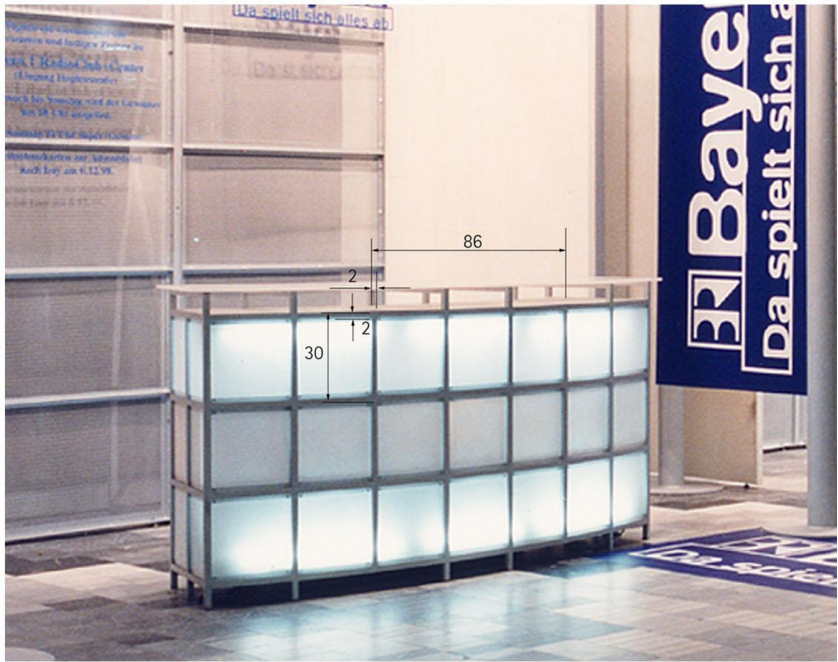

ALLE MASSE IN CM

HOFFMANN MESSEBAU GMBH
DÜSSELDORF

INFOTHEKE ROBBI 'GERADE'

GEZEICHNET KONRAD KLOSS 17.05.2011